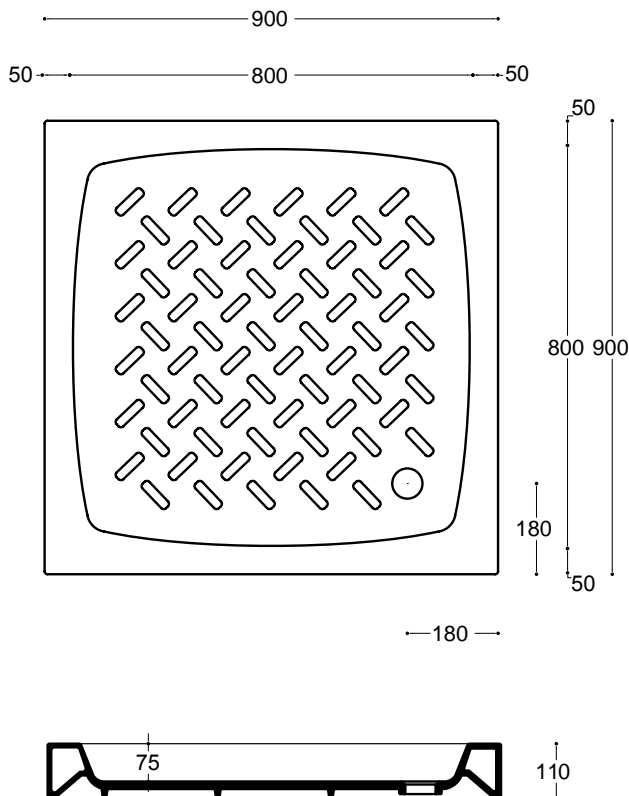

Specifiche Tecniche
Technical data
Fichas técnicas

Installazione:
Installation:
Instalación: